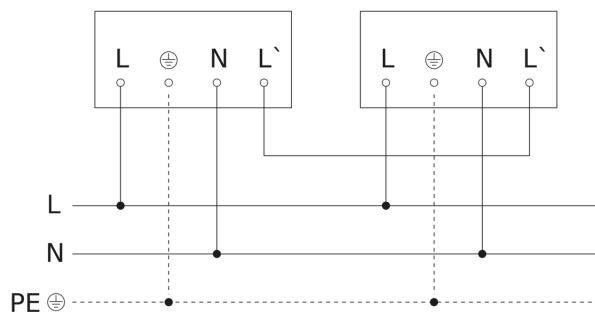

Faretto a sensore LED - Professional Line

XLED PRO Expanso S

con rilevatore di movimento - bianco

EAN 4007841 091217

Art. n. 091217

XLED PRO Expanso S

con rilevatore di movimento - bianco
EAN 4007841 091217
Art. n. 091217

Schema elettrico Master

Schema elettrico Master-Master collegamento in rete

Schema elettrico Master-Slave collegamento in rete